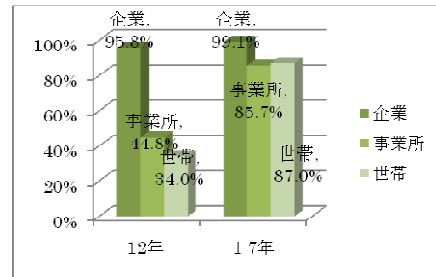

「不景気だからこそホームページが必要なのです！」 ホームページ制作致します。

- ・今やインターネット利用者は人口の約 75.3%にもなり、日本人の 4 人に 1 人はインターネットを利用している計算になるのです。
- ・新聞広告や折込チラシよりも閲覧する時間が長く、24 時間気軽に閲覧することができるのが「ホームページ」なのです。
- ・こんなにも魅力的な市場や媒体を見過ごすわけにはいきませんよね！！
- ・不景気だからこそホームページが力になります！！

＜インターネット普及率＞

事業所ホームページ普及率=80%超

(平成 17 年 通信利用動向調査より)

○お客様の企業価値を大幅アップ

インターネットを通じて、幅広く貴社・貴店の存在を知ってもらい、イメージアップにつなげることができます。

○力強いビジネスパートナー

ホームページを持つということは、24 時間休み無しで働く営業マンを持つということ。24 時間年中無休で広告、宣伝してくれます。

また、採用情報などもお金をかけずに掲載することができます。